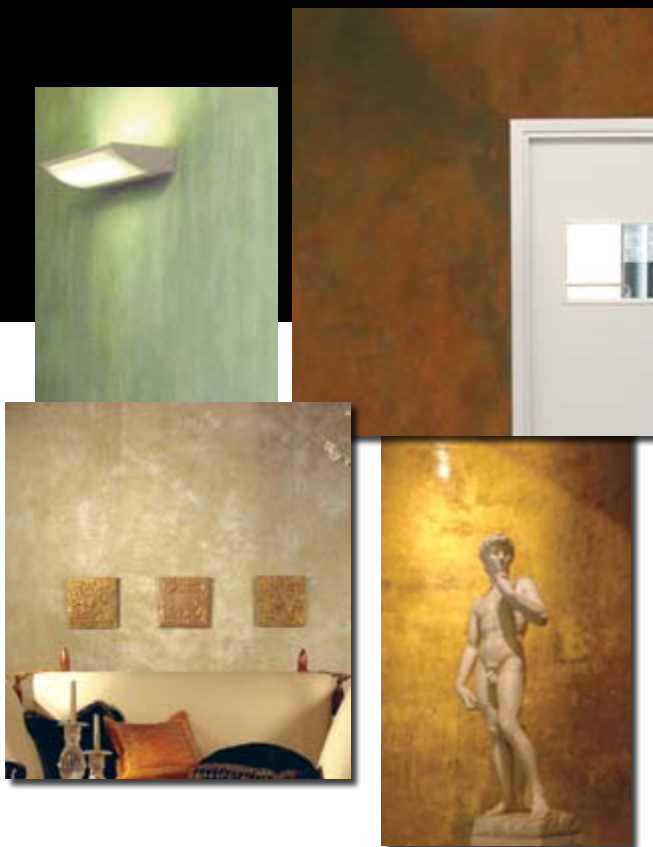

Criar sofisticados acabamentos metálicos

Veja grátis os vídeos das aplicações!

criar
com Modern Masters

Vídeo de Aplicação de Metallic Paint

Vídeo de Aplicação de Metallic Texture

Vídeo de Aplicação de Effect Activator Blue e Green

Vídeo de Aplicação de Effect Rust

Use o seu smartphone para digitalizar estes tags. Obtenha a aplicação gratuita em <http://gettag.mobi>

OCFOL 00MM 10 • 07/2014 • € 0,08 (IVA não incluído)

Metallic Paint Collection
enriquece os espaços, tornando-os sofisticados e modernos