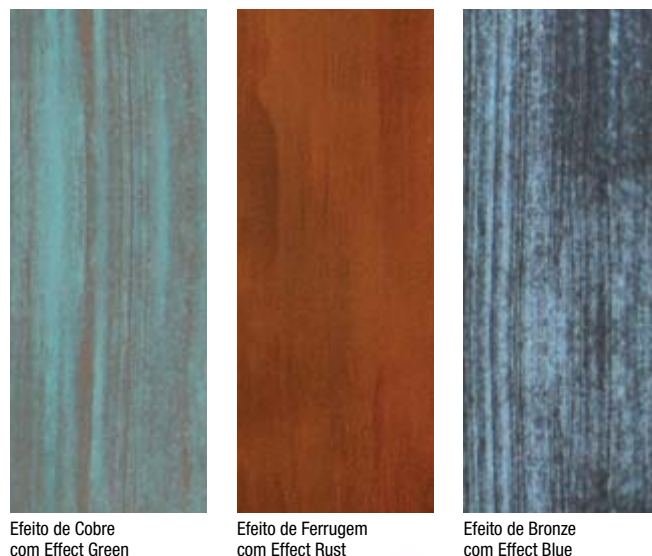

FABRICANTE:
Modern Masters Inc. • Sun Valley, CA • E.U.A.
Fabricado em E.U.A. • ©2012, Modern Masters Inc.

modernmasters.eu

Modern Masters é a primeira escolha em acabamentos metálicos à base de água

Durante mais de 50 anos, Modern Masters centrou-se na produção de acabamentos metálicos decorativos à base de água. Estes produtos inovadores são de fácil aplicação e amigos do meio ambiente. Os produtos Modern Masters estão presentes em alguns dos edifícios mais emblemáticos do mundo. Se desejar acabamentos com a suave elegância de metais envelhecidos, aspecto moderno de brilho metálico, assim como a obtenção de efeitos decorativos sobre qualquer superfície, Modern Masters tem o produto!

Metallic Paint

Metallic Paint são pinturas com aspecto metálico de base aquosa, fáceis de aplicar e extremamente versáteis, adequadas tanto para os projectos de bricolage domésticos, como para aplicações de grandes dimensões. Estas pinturas não perdem o brilho ao longo do tempo e oferecem uma excelente cobertura. A aplicação pode ser feita à trincha, rolo ou à pistola.

Metallic Texture

Metallic Texture é utilizado para criar efeitos com textura brilhantes em paredes e tectos em interior. Este revestimento acrílico, que se aplica à espátula, é o complemento perfeito para os acabamentos Metallic Paint. Estes produtos são duradouros, resistentes à água, fungos e humidades, e têm excelente aderência em qualquer suporte previamente tratado.